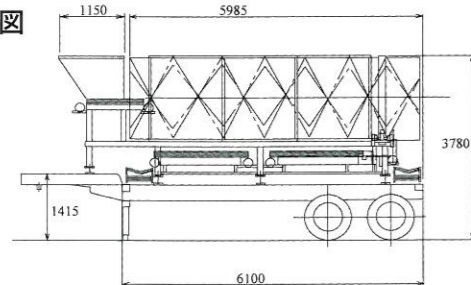

トレーラー牽引移動式スクリーンロンメル

仕様

分 別 種	2種分別	3種分別
型 式	TMT-1300-2型	TMT-1300-3型
スクリーン直径	Ø1320mm	Ø1320mm
スクリーン長さ	5885mm	5885mm
機 長	7235mm	7235mm
機 幅	2210mm	2210mm
傾 斜 角 度	0度(ジャッキにて可変)	0度(ジャッキにて可変)
ふるい目	Ø5~15mm	Ø5~15mm Ø35~100mm

※放出コンベア、キャスターはオプション。予告なく仕様は変更することがあります。

外形図

固定式スクリーンロンメル

仕様

分 別 種	2種分別	3種分別
型 式	MT-1500-2型	MT-1500-3型
スクリーン直径	Ø1519mm	Ø1519mm
スクリーン長さ	5460mm	7070mm
機 長	6110mm	7720mm
機 幅	1930mm	1930mm
傾 斜 角 度	0~5度	0~5度
ふるい目	Ø5~15mm	Ø5~15mm Ø35~100mm