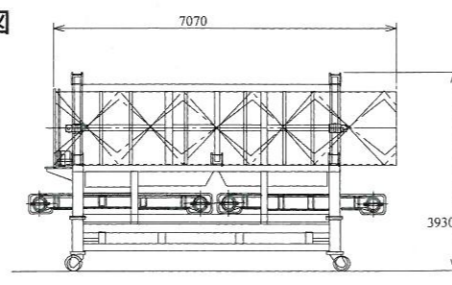

※放出コンベア、キャスターはオプション。予告なく仕様は変更することがあります。

外形図

固定式スクリーンロンメル

仕様

分 別 種	2種分別	3種分別
型 式	MT-1500-2型	MT-1500-3型
スクリーン直径	Ø1519mm	Ø1519mm
スクリーン長さ	5460mm	7070mm
機 長	6110mm	7720mm
機 幅	1930mm	1930mm
傾 斜 角 度	0~5度	0~5度
ふるい目	Ø5~15mm	Ø5~15mm Ø35~100mm

※放出コンベア、キャスターはオプション。予告なく仕様は変更することがあります。  
※MT-800型からMT-2000型まで幅広く設計いたします。

外形図