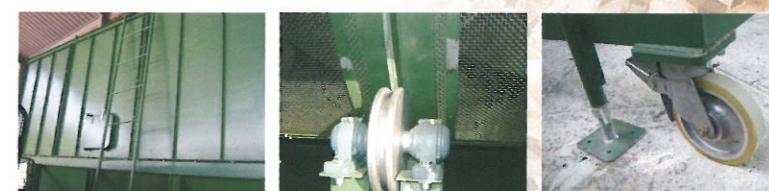

### 用途

- バイオマス発電用燃料チップの粒度選別に
- 堆肥コンポストの粒度選別に
- 建設残土の篩い分けに
- 混合廃棄物の選別に
- コンクリートガラ の粒度選別に

本体内部スパイラル排出方式 横引きコンベア及びごぼれ防止スカート 目詰まり防止ブラシ (オプションにてロールブラシ) 処理能力及び選別精度はインバーターコントロールにより設定可能

## 固定式スクリーン トロンメル

- スパイラル排出方式により、攪拌・剥離・粒度選別が同時に行われる。
- 投入コンベアにて本体内部に強制的に投入する為、グラップル投入はもちろんの事、大型破碎機での直接投入が可能。
- インバーターコントロールにより、処理能力・選別精度を調整可能。
- 御指定径スクリーンを装着し希望の粒度に。
- 脱着式排出コンベアにより低価格が実現。